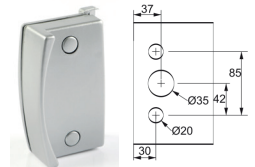

CÓD:
3536

CONTRA-FECHADURA
COM FURO PARA 3532