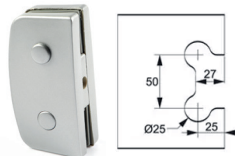

SUPOORTE PARA BANDEIRA
COM PONTO DE GIRO PARA
DOBRADIÇA SUPERIOR

CÓD:
1209

FACÃO SIMPLES PARA
LATERAL E BANDEIRA

CÓD:
1230

SUPOORTE PARA
BASCULANTE E PIVOTANTE

CÓD:
1230-A

SUPOORTE PARA
BASCULANTE E
PIVOTANTE COM TRINCO

CÓD:
1231

SUPOORTE COM PONTO DE
GIRO PARA BASCULANTE
E PIVOTANTE

CÓD:
1302

SUPOORTE DE CANTO

Ferragens *Avulsas*

CÓD:
1304

SUPORTE SEM MIOLO
PARA UNIÃO DE 2 VIDROS

CÓD:
1306

SUPORTE COM MIOLO
PARA UNIÃO DE 2 VIDROS

CÓD:
1310

SUPORTE PARA UNIÃO DE
2 OU 3 VIDROS EM L

CÓD:
1315

SUPORTE PARA UNIÃO DE
2 OU 3 VIDROS EM L COM
BATEDEIRA

CÓD:
1316

SUPORTE PARA UNIÃO DE
4 VIDROS SEM MIOLO