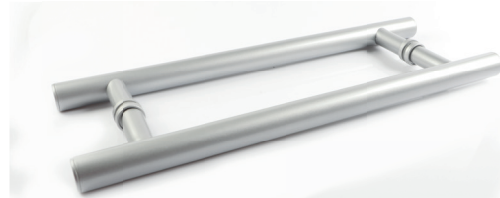

CÓD:
PH-400

PUXADOR EM H 400MM ENTRE
FUROS 300MM