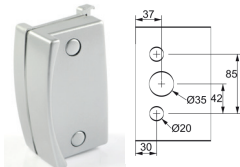

CONTRA-FECHADURA
ALVENARIA PARA
3210/3530/3532

CÓD:
3530

FECHADURA PARA PORTA
DE CORRER COM FURO

CÓD:
3532

FECHADURA PARA
JANELA DE CORRER COM
FURO

CÓD:
3534

CONTRA-FECHADURA
COM FURO PARA 3530

CÓD:
3536