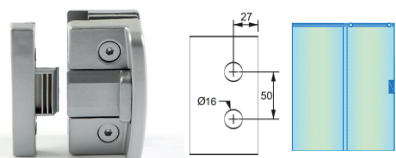

CÓD:
1524

CONTRA-TRINCO CENTRAL
PARA BASCULANTE

CÓD:
1531

CONTRA-FECHADURA
COM APARADOR PARA
1520

CÓD:
1570

FECHO BATE-FECHA V/V

CÓD:
1571

FECHO BATE-FECHA V/A