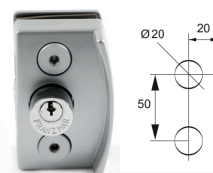

Ferragens *Avulsas*

CÓD:
1801

CHAPINHA PARA TRINCO
BASCULANTE

CÓD:
3230-MINI

CONTRA-FECHADURA
ALVENARIA PARA 3532 M

CÓD:
3532-MINI

MINI FECHDURA PARA
JANELA DE CORRER COM
FURO

CÓD:
3536-MINI