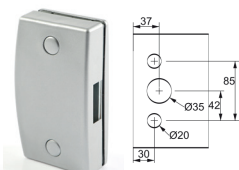

CONTRA-FECHADURA
COM FURO PARA 3532M

CÓD:
3210

FECHADURA PARA PORTA
DE ABRIR COM FURO

CÓD:
3211

CONTRA-FECHADURA
COM APARADOR PARA
3210

CÓD:
3212

CONTRA-FECHAURA SEM
APARADOR PARA 3210

CÓD:
3230