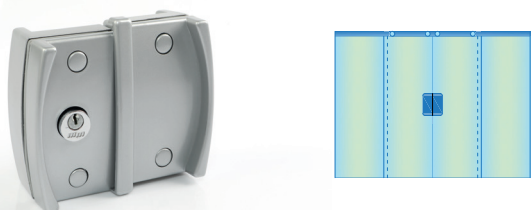

PORTA DUPLA PIVOTANTE
FECHADURA COM MAÇANETA

CÓD:
KIT 09

FECHADURA PARA PORTA V/V
LINHA BLINDEX

CÓD:
KIT 10

FECHADURA PARA PORTA V/A
LINHA BLINDEX

CÓD:
KIT 11

FECHADURA PARA JANELA V/V
LINHA BLINDEX

CÓD:
KIT 12