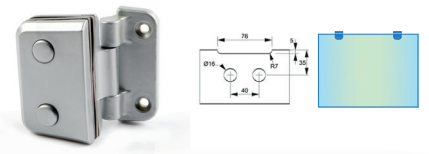

CÓD:
1132

DOBRADIÇA MAXIN-AR
V/A