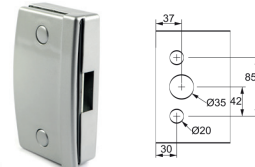

CONTRA-FECHADURA
COM FURO PARA 3532M

CÓD:
3210

FECHADURA PARA PORTA
DE ABRIR COM FURO

CÓD:
3211

CONTRA-FECHADURA
COM APARADOR PARA
3210

CÓD:
3212

CONTRA-FECHAURA SEM
APARADOR PARA 3210

CÓD:
3230