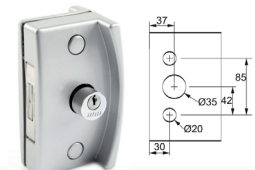

CÓD:
3230

CONTRA-FECHADURA
ALVENARIA PARA
3210/3530/3532

CÓD:
3530

FECHADURA PARA PORTA
DE CORRER COM FURO