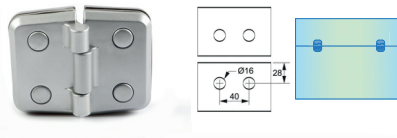

DOBRADIÇA SEM
CAIMENTO PARA BOX

CÓD:
1123

DOBRADIÇA PARA VIDRO
BASCULANTE COM PINO
DE INOX

CÓD:
1130

SUPOORTE PARA
BASCULANTE E PIVOTANTE
COM PINO DE INOX

CÓD:
1131

DOBRADIÇA MAXIN-AR
V/V

CÓD:
1132