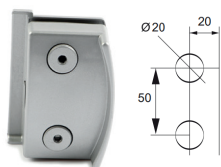

CÓD:
3536-MINI

CONTRA-FECHADURA
COM FURO PARA 3532M