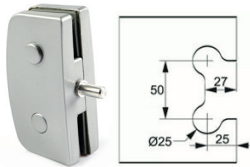

DOBRADIÇA SEM
CAIMENTO PARA BOX

CÓD:
1123

DOBRADIÇA PARA VIDRO
BASCULANTE COM PINO
DE INOX

CÓD:
1130

SUPOORTE PARA
BASCULANTE E PIVOTANTE
COM PINO DE INOX

CÓD:
1131

DOBRADIÇA MAXIN-AR
V/V

CÓD:
1132