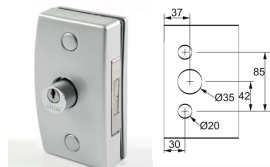

CÓD:
3210

FECHADURA PARA PORTA
DE ABRIR COM FURO