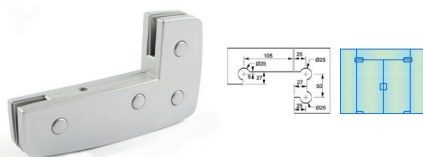

SUPOORTE PARA BANDEIRA
COM PONTO DE GIRO PARA
DOBRADIÇA SUPERIOR

CÓD:
1209

FACÃO SIMPLES PARA
LATERAL E BANDEIRA

CÓD:
1230

SUPOORTE PARA
BASCULANTE E PIVOTANTE

CÓD:
1230-A

SUPOORTE PARA
BASCULANTE E
PIVOTANTE COM TRINCO