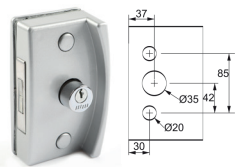

CONTRA-FECHADURA
ALVENARIA PARA
3210/3530/3532

CÓD:
3530

FECHADURA PARA PORTA
DE CORRER COM FURO

CÓD:
3532

FECHADURA PARA
JANELA DE CORRER COM
FURO

CÓD:
3534

CONTRA-FECHADURA
COM FURO PARA 3530

CÓD:
3536