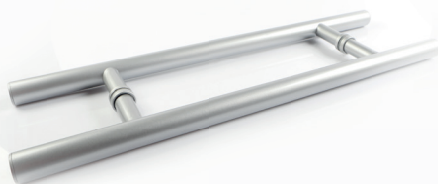

CÓD:
PH-500

PUXADOR EM H 500MM ENTRE
FUROS 300MM