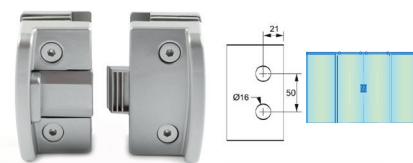

CÓD:
1524

CONTRA-TRINCO CENTRAL
PARA BASCULANTE

CÓD:
1531

CONTRA-FECHADURA
COM APARADOR PARA
1520

CÓD:
1570

FECHO BATE-FECHA V/V

CÓD:
1571

FECHO BATE-FECHA V/A